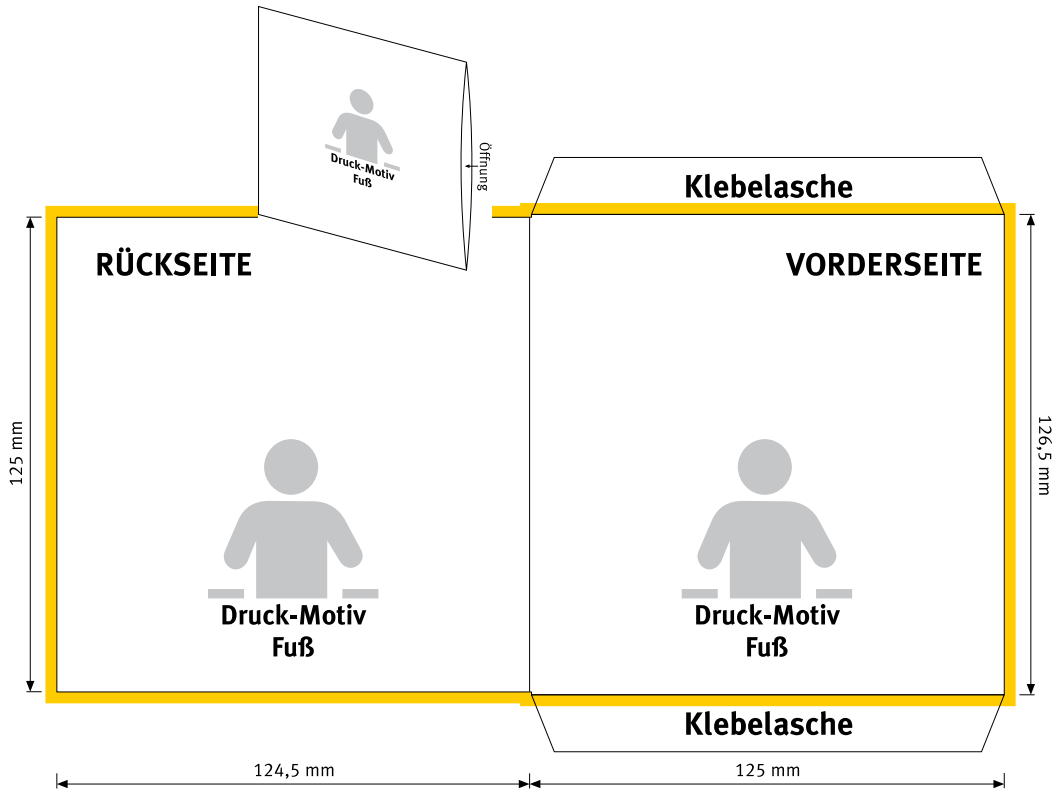

Maßangaben für die Verpackung

 = 3 mm Beschnitt

Karton-Stecktasche

Format:
125 x 125

Material:
200 oder 250 g/m²
GC 1 Karton

Veredelung:
Lack