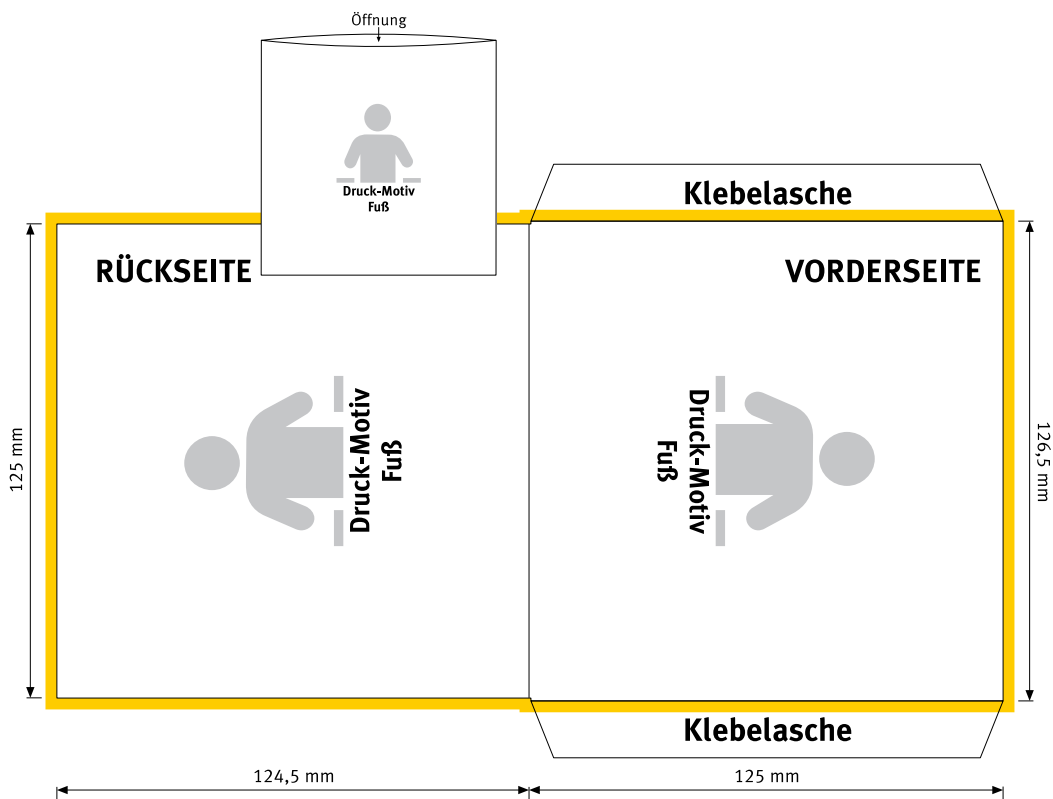

Maßangaben für die Verpackung

 = 3 mm Beschnitt

Karton-Stecktasche

Format:
125 x 125

Material:
200 oder 250 g/m²
GC 1 Karton

Veredelung:
Lack