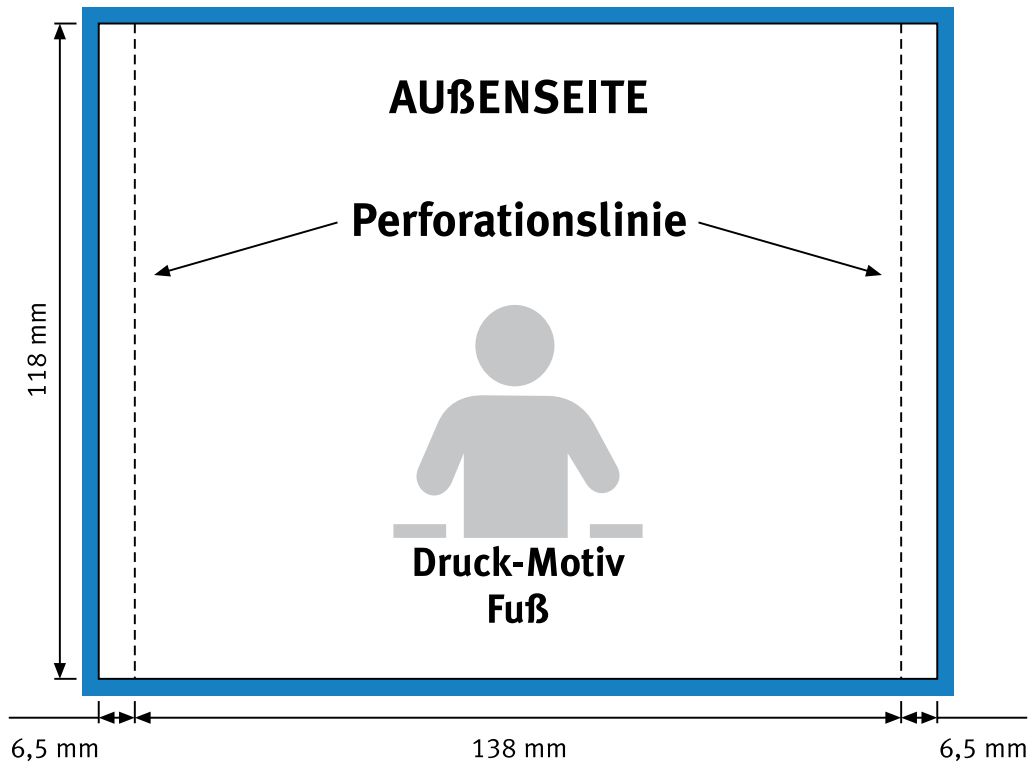

Maßangaben für die Verpackung

CD Inlay Jewelbox

Format:
138 x 6,5 x 118 mm

Material:
150 g/m²
Bilderdruck
glänzend

Bemerkung:
Perforationslinie:
2,2 mm Schneidlinie
0,7 mm Brücken

 = 3 mm Beschnitt